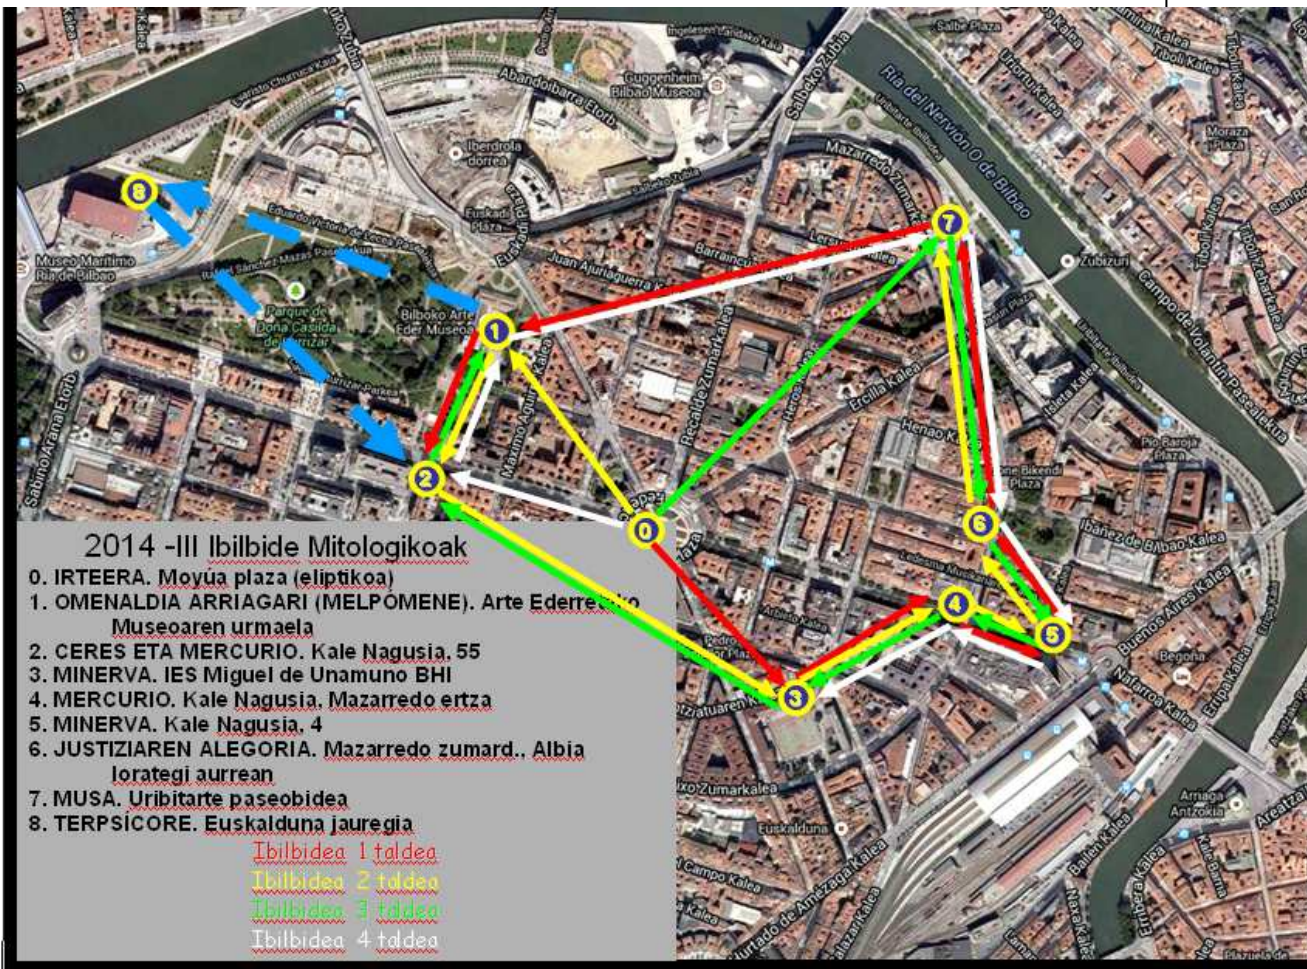

Bilbotikan Ibilbide Mitologikoa

IKASLEAREN GIDA

Ikaslearen izena:

Taldea:

Bilboko Ibilbide Mitologikoak

Artelana: (. urtea)

Kokapena: _____

Egilea (izena, garaia, arte estiloa,...): _____